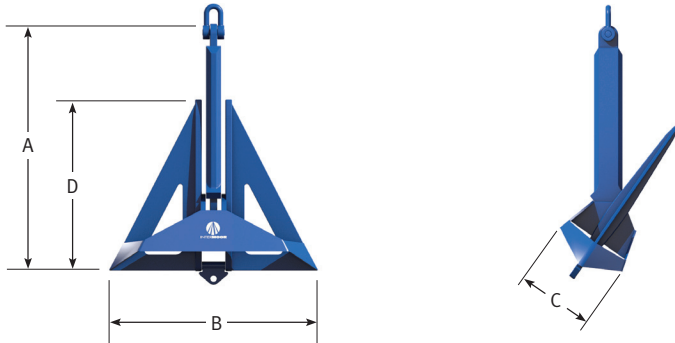

Flipper Delta

Weight lb	Weight kg	A mm	B mm	C mm	D mm
2205	1000	2605	1960	740	1560
5512	2500	3150	2660	1005	2130
11023	5000	3945	3300	1260	2660
16535	7500	4565	3850	1435	3080
22046	10000	5040	4270	1600	3400
26455	12000	5335	4530	1705	3600
33069	15000	5735	4845	1830	3875
44092	20000	6405	5410	2010	4320
71650	32500	7320	6200	2310	4930
88185	40000	7850	6650	2480	5290

NOTE Other sizes are available. Specification sheet is available on request.

January 2015