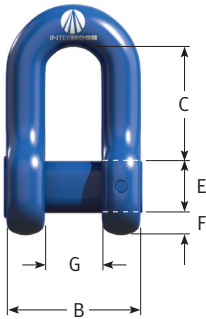

D-Type Joining Shackle

D-Type Joining Shackle

Chain (mm)	A	B	C	D	E	F	G	H	I
64	454	256	218	83	102	51	90	179	77
76	540	304	258	99	122	61	106	213	91
84	596	336	286	109	134	67	118	235	101
92	653	368	313	120	147	74	129	258	110
102	724	408	347	133	163	82	143	286	122
108	767	432	367	140	173	86	151	302	130
114	809	456	388	148	182	91	160	319	137